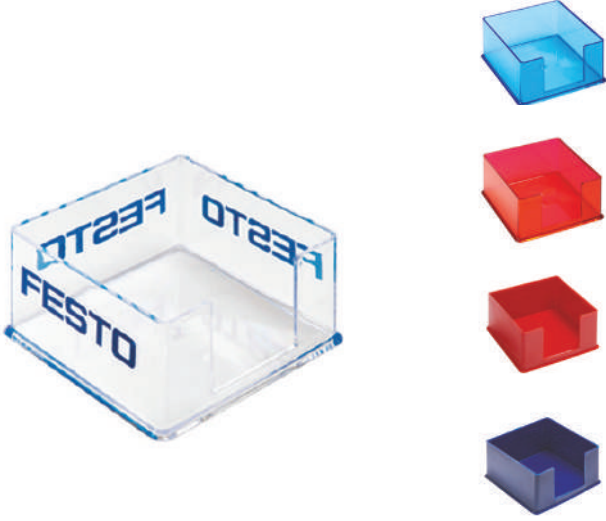

- MASA ÜSTÜ GEREÇLERİ -

45350 Plastik Kağıtlık
Plastik Kağıtlık