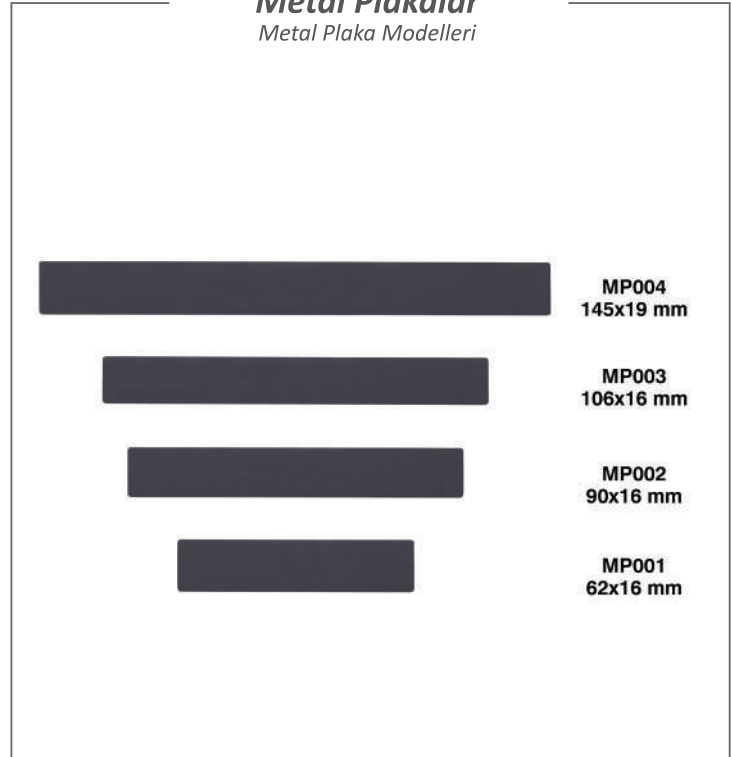

- KARTVİZİTLİKLER -

65300 Kartvizitlik
Derili Metal Kartvizitlik

65350 Kartvizitlik
Derili Metal Kartvizitlik

65650 Kartvizitlik
Derili Metal Kartvizitlik

Metal Plakalar
Metal Plaka Modelleri

- ANAHTARLIKLAR -