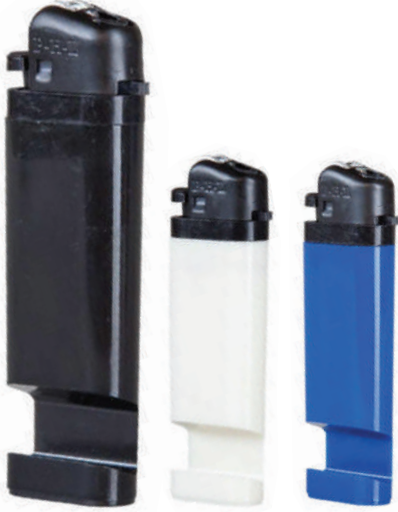

30400 Anahtarlık
Metal Anahtarlık

35600 Anahtarlık
Derili Metal Anahtarlık

- ÇAKMAKLAR -

64120 Çakmak

Telefon Standlı Çakmak
Taşlı Sibopsuz Çakmak
Uv, Tampon Baskıya Uygun

64370 Çakmak

İ-Lighter Taşlı Çakmak
Uv, Tampon Baskıya Uygun