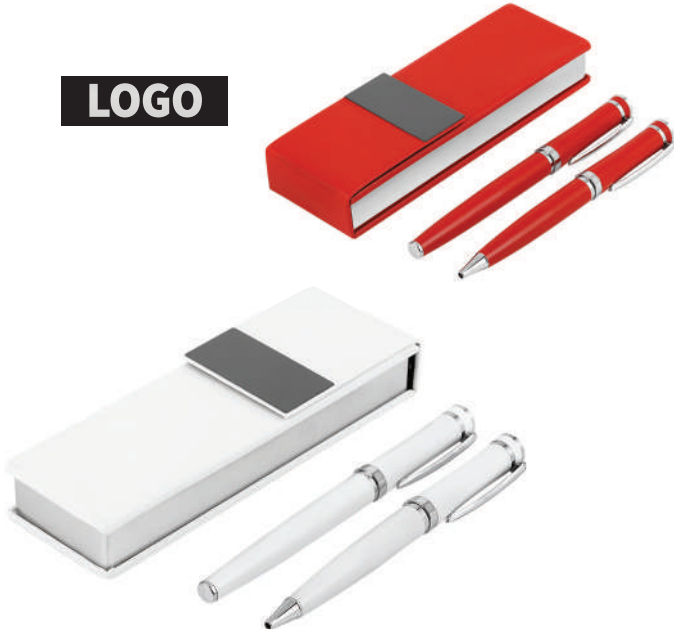

12420 Kalem Seti

Metal Roller & Tükenmez Kalem
Ayna Lazer