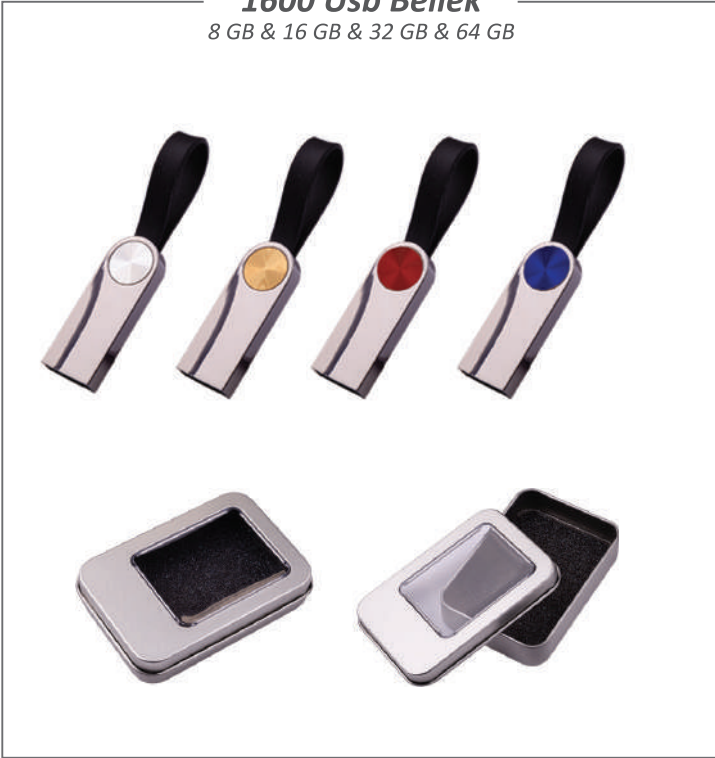

- USB BELLEKLER -

1600 Usb Bellek

8 GB & 16 GB & 32 GB & 64 GB