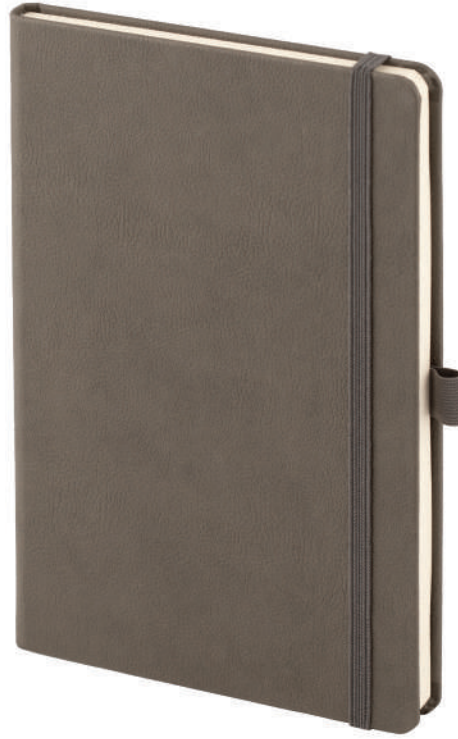

24500 Tarihsiz Defter

13 x 21 cm / Termo Deri Kapak

160 Sayfa / 80 Yaprak

60 gr. Holmen Kağıt / Uv & Sıcak Baskı