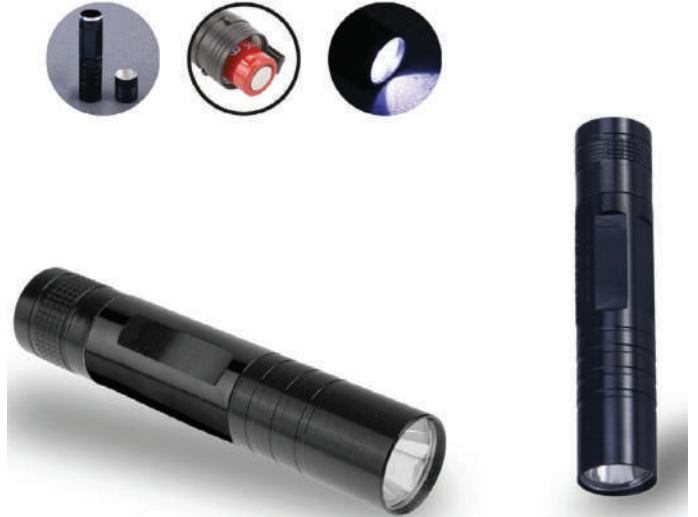

68925 El Feneri

AA x 1 Kalem Pil İle Çalışır
Ebat: 9 x 2 cm