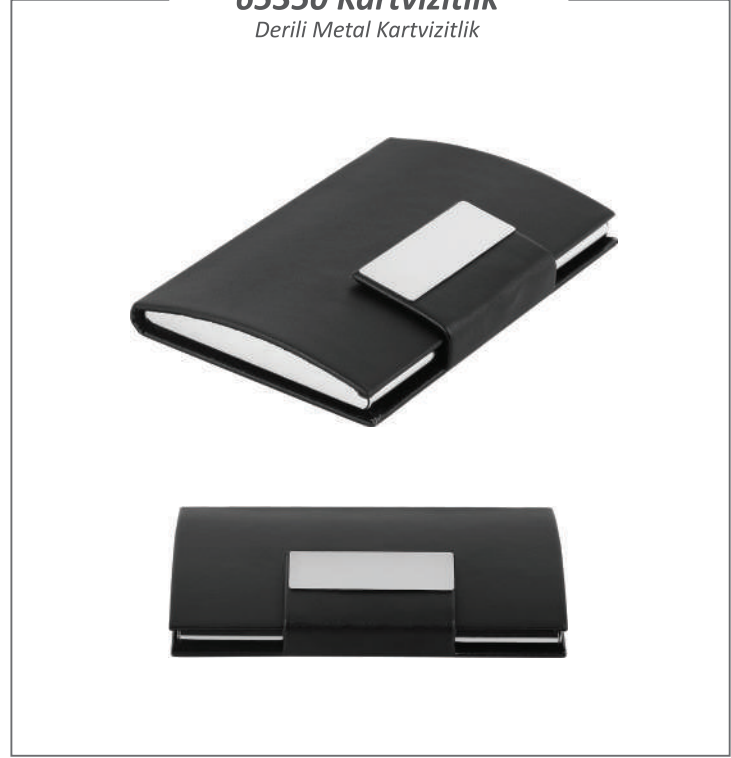

65350 Kartvizitlik
Derili Metal Kartvizitlik