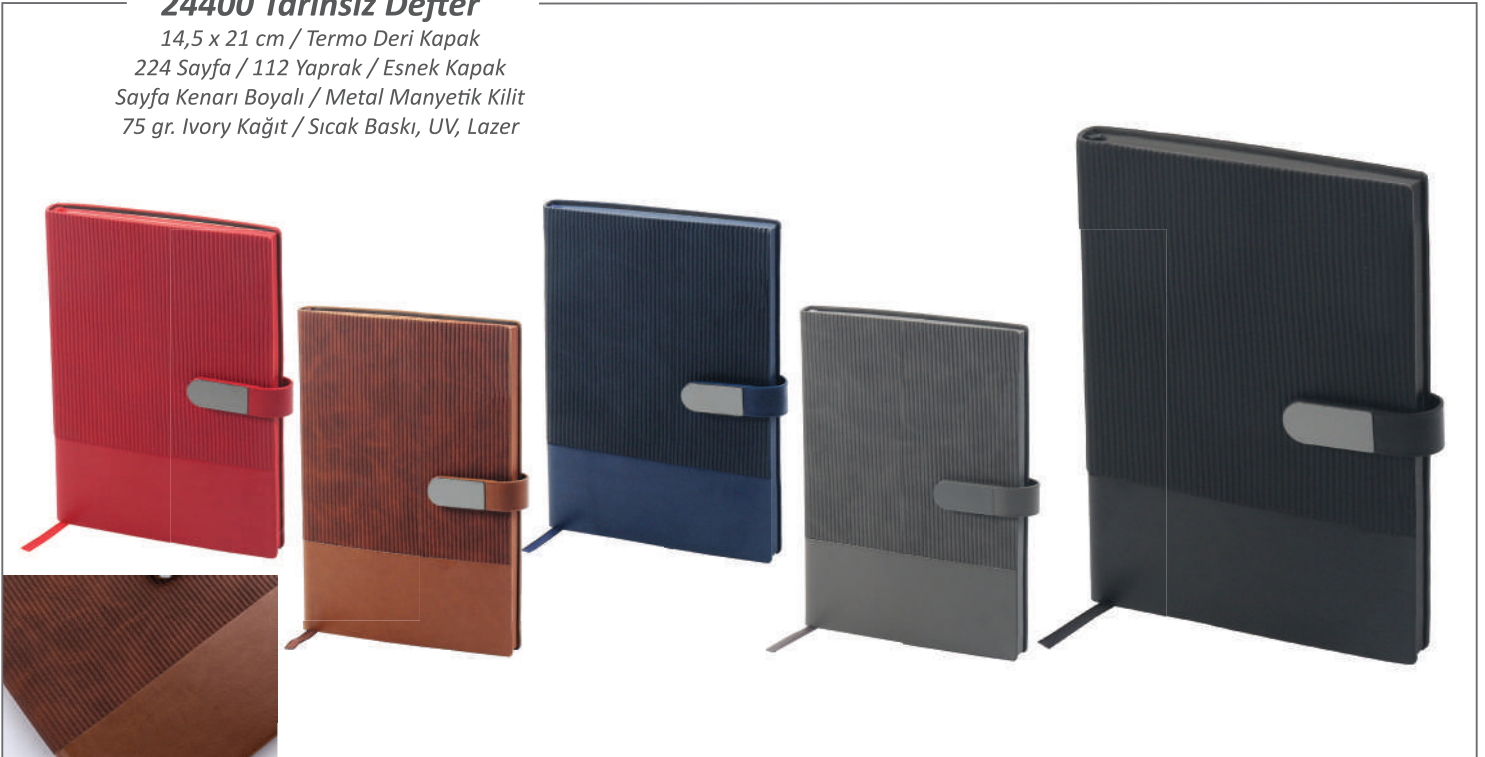

24400 Tarihsiz Defter

14,5 x 21 cm / Termo Deri Kapak
224 Sayfa / 112 Yaprak / Esnek Kapak
Sayfa Kenarı Boyalı / Metal Manyetik Kilit
75 gr. Ivory Kağıt / Sıcak Baskı, UV, Lazer